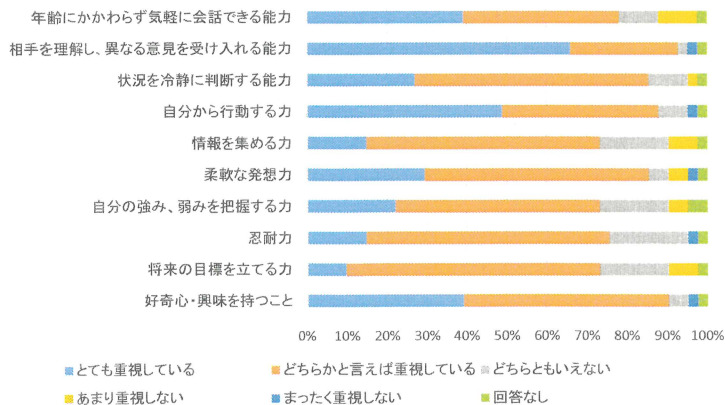

2021卒専攻科 園が必要とする力

2021卒専攻科 卒業生の発揮具合

2021卒幼教 園が必要とする力

2021卒幼教 卒業生の発揮具合

2021卒現コミ 企業が必要とする力

2021卒現コミ 卒業生の発揮具合

2021卒 就職先が必要とする力

2021卒 卒業生の発揮具合