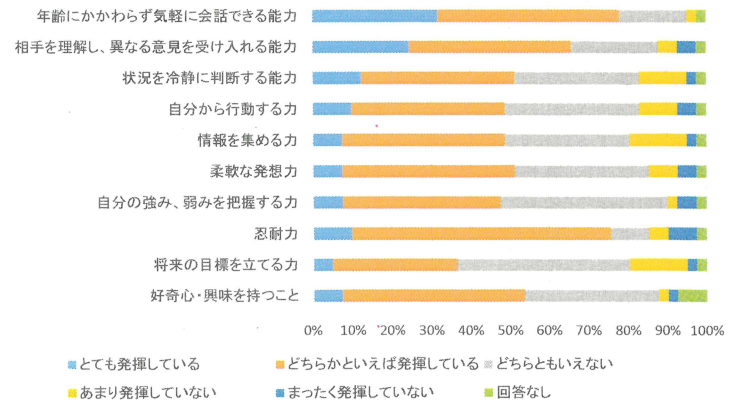

2021卒専攻科 園が必要とする力

2021卒専攻科 卒業生の発揮具合

2021卒幼教 園が必要とする力

2021卒幼教 卒業生の発揮具合

2021卒現コミ 企業が必要とする力

2021卒現コミ 卒業生の発揮具合

2021卒 就職先が必要とする力

2021卒 卒業生の発揮具合

(2021)仕事をする上でどんな資格を取得しておくことが重要か？

【現コミ】

MOS【Excel】	9
MOS【Word】	9
MOS【Powerpoint】	5
日商簿記検定	3
英検	2
Toeic	3
日本語検定	1
ハンゲル検定	1
重要だと思う資格はない	1
その他	3
・自動車免許	4

【専攻科】

保育士	5
幼稚園教諭2種免許	2
MOS【Word】	1
MOS【Excel】	1

【幼教】

保育士	18
幼稚園教諭2種免許	8
ネーチャーゲームリーダー	1
サービス介助士	1
日商PC（文書作成）	1
その他	3
・資格というより人間性豊かになるような学内の教育があるといい	1
・資格より豊富な経験（子どもとの関わり含む）	1
・タッチケア、食育インストラクター、発達支援	1