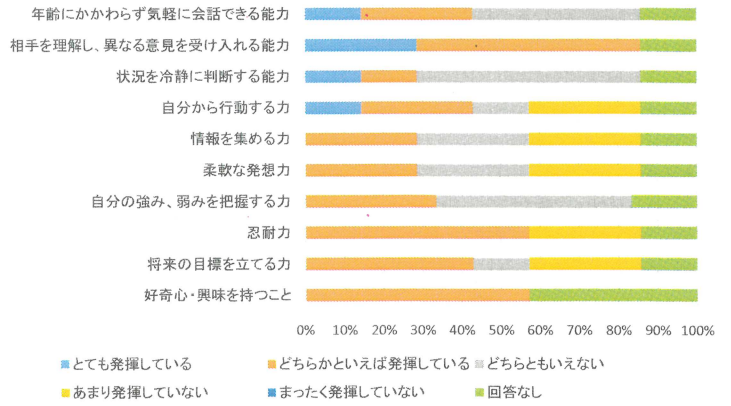

2021卒専攻科 園が必要とする力

2021卒専攻科 卒業生の発揮具合

2021卒幼教 園が必要とする力

2021卒幼教 卒業生の発揮具合

2021卒現コミ 企業が必要とする力

2021卒現コミ 卒業生の発揮具合

2021卒 就職先が必要とする力

2021卒 卒業生の発揮具合