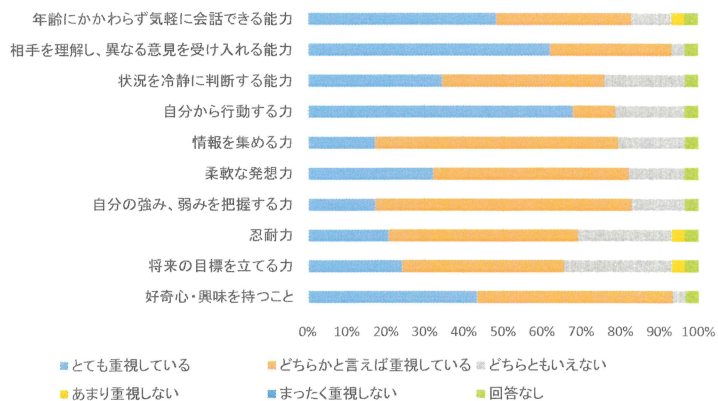

2020卒専攻科 園が必要とする能力

2020卒専攻科 卒業生の発揮具合

2020卒幼教 園が必要とする力

2020卒幼教 卒業生の発揮具合

2020卒現コミ 企業が必要とする力

2020卒現コミ 卒業生の発揮具合

2020卒 就職先が必要とする力

2020卒 卒業生の発揮具合