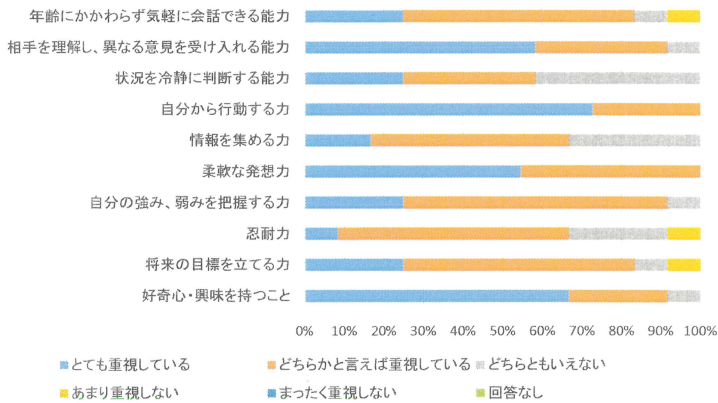

2020卒専攻科 園が必要とする能力

2020卒専攻科 卒業生の発揮具合

2020卒幼教 園が必要とする力

2020卒幼教 卒業生の発揮具合

2020卒現コミ 企業が必要とする力

2020卒現コミ 卒業生の発揮具合

2020卒 就職先が必要とする力

2020卒 卒業生の発揮具合