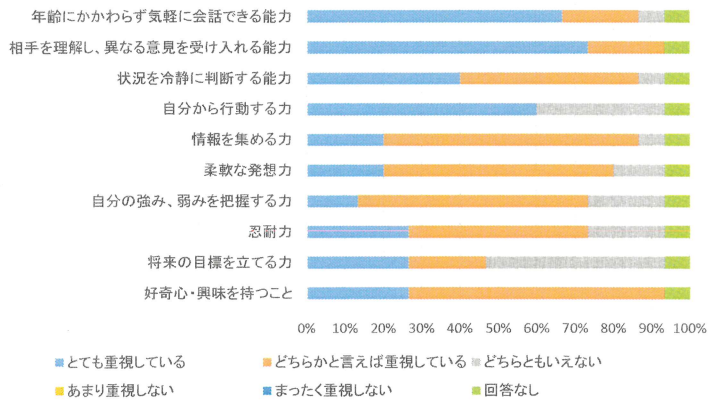

2020卒専攻科 園が必要とする能力

2020卒専攻科 卒業生の発揮具合

2020卒幼教 園が必要とする力

2020卒幼教 卒業生の発揮具合

2020卒現コミ 企業が必要とする力

2020卒現コミ 卒業生の発揮具合

2020卒 就職先が必要とする力

2020卒 卒業生の発揮具合