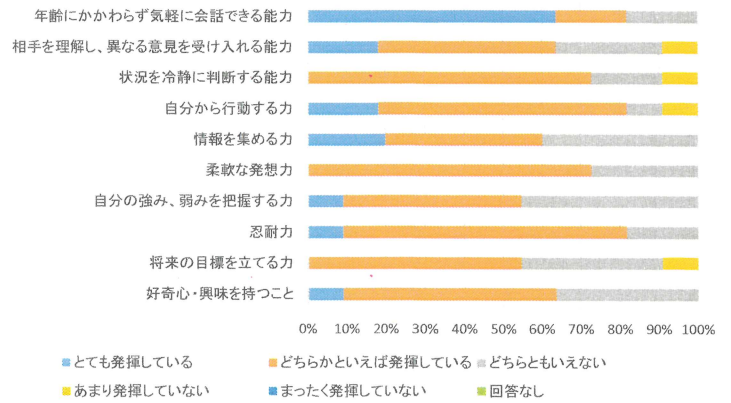

2020卒専攻科 園が必要とする能力

2020卒専攻科 卒業生の発揮具合

2020卒幼教 園が必要とする力

2020卒幼教 卒業生の発揮具合

2020卒現コミ 企業が必要とする力

2020卒現コミ 卒業生の発揮具合

2020卒 就職先が必要とする力

2020卒 卒業生の発揮具合