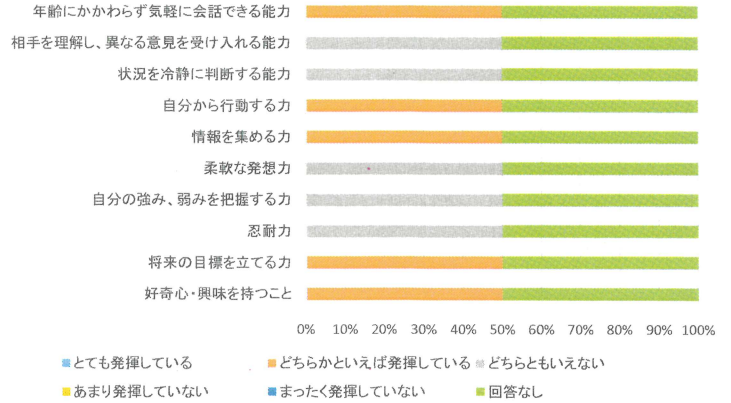

2020卒専攻科 園が必要とする能力

2020卒専攻科 卒業生の発揮具合

2020卒幼教 園が必要とする力

2020卒幼教 卒業生の発揮具合

2020卒現コミ 企業が必要とする力

2020卒現コミ 卒業生の発揮具合

2020卒 就職先が必要とする力

2020卒 卒業生の発揮具合