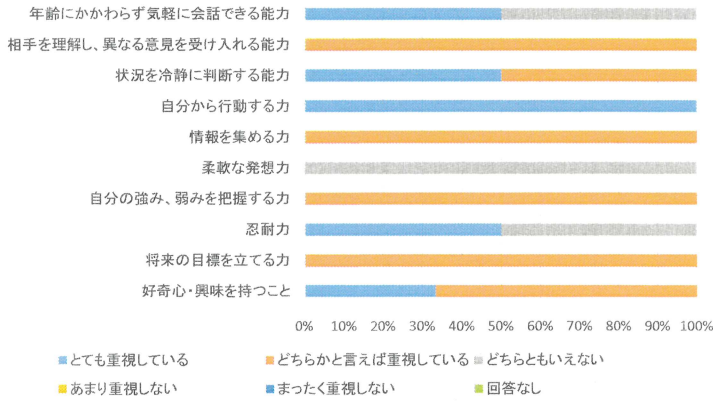

2020卒専攻科 園が必要とする能力

2020卒専攻科 卒業生の発揮具合

2020卒幼教 園が必要とする力

2020卒幼教 卒業生の発揮具合

2020卒現コミ 企業が必要とする力

2020卒現コミ 卒業生の発揮具合

2020卒 就職先が必要とする力

2020卒 卒業生の発揮具合