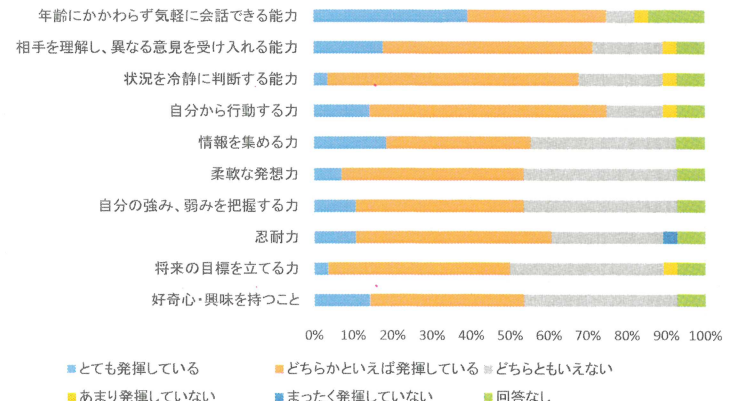

2020卒専攻科 園が必要とする能力

2020卒専攻科 卒業生の発揮具合

2020卒幼教 園が必要とする力

2020卒幼教 卒業生の発揮具合

2020卒現コミ 企業が必要とする力

2020卒現コミ 卒業生の発揮具合

2020卒 就職先が必要とする力

2020卒 卒業生の発揮具合