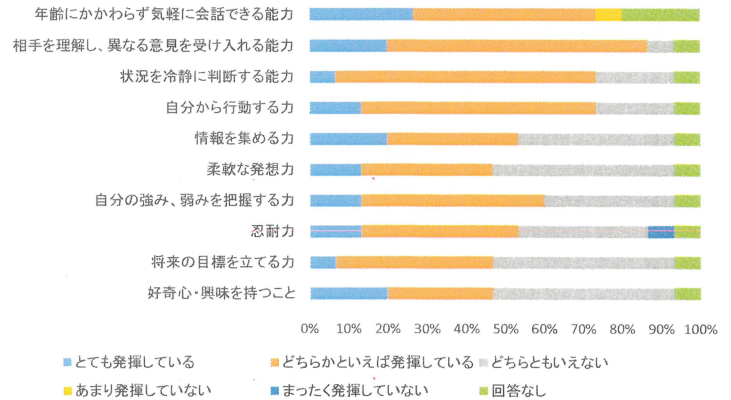

2020卒専攻科 園が必要とする能力

2020卒専攻科 卒業生の発揮具合

2020卒幼教 園が必要とする力

2020卒幼教 卒業生の発揮具合

2020卒現コミ 企業が必要とする力

2020卒現コミ 卒業生の発揮具合

2020卒 就職先が必要とする力

2020卒 卒業生の発揮具合