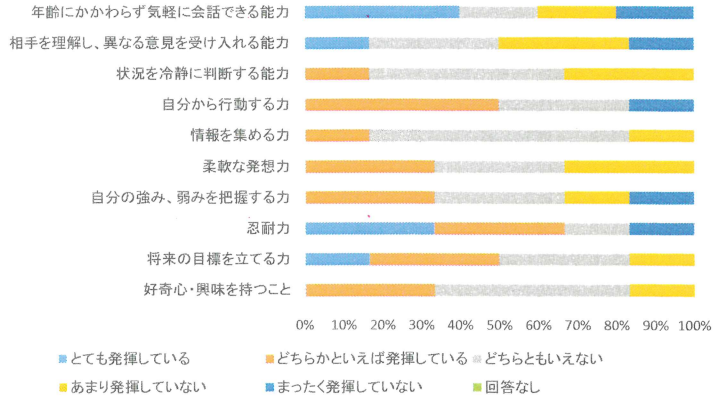

2019卒専攻科 園が必要とする能力

2019卒専攻科卒業生の発揮具合

2019卒幼教 園が必要とする能力

2019卒幼教 卒業生の発揮具合

2019卒現コミ 企業が必要とする能力

2019卒現コミ 卒業生の発揮具合

2019卒 就職先が必要とする能力

2019卒 卒業生の発揮具合

(2019)仕事をする上でどんな資格を取得しておくことが重要か？

【現コミ】

MOS【Excel】	5
MOS【Word】	5
MOS【Powerpoint】	4
日商簿記検定	3
英検	1
重要だと思う資格はない	2
その他	1
・宅建士	1

【専攻科】

保育士	6
幼稚園教諭2種免許	2
その他	1

【幼教】

保育士	17
幼稚園教諭2種免許	5
MOS【Powerpoint】	1
英検	1
心理学検定	1
重要だと思う資格はない	2
その他	3
・資格より豊富な経験（子どもとの関わり含む）	1