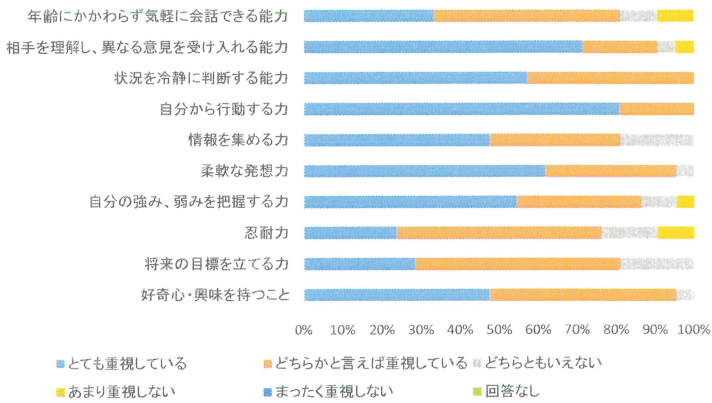

2019卒専攻科 園が必要とする能力

2019卒専攻科卒業生の発揮具合

2019卒幼教 園が必要とする能力

2019卒幼教 卒業生の発揮具合

2019卒現コミ 企業が必要とする能力

2019卒現コミ 卒業生の発揮具合

2019卒 就職先が必要とする能力

2019卒 卒業生の発揮具合

(2019)仕事をする上でどんな資格を取得しておくことが重要か？

【現コミ】

MOS【Excel】	5
MOS【Word】	5
MOS【Powerpoint】	4
日商簿記検定	3
英検	1
重要だと思う資格はない	2
その他	1
・宅建士	1

【専攻科】

保育士	6
幼稚園教諭2種免許	2
その他	1

【幼教】

保育士	17
幼稚園教諭2種免許	5
MOS【Powerpoint】	1
英検	1
心理学検定	1
重要だと思う資格はない	2
その他	3
・資格より豊富な経験（子どもとの関わり含む）	1