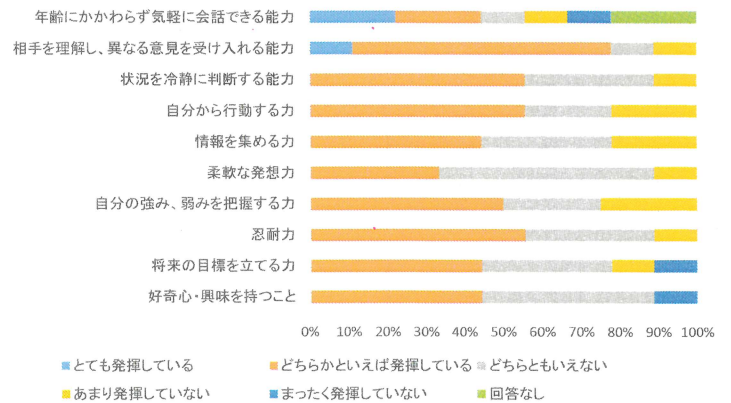

2019卒専攻科 園が必要とする能力

2019卒専攻科卒業生の発揮具合

2019卒幼教 園が必要とする能力

2019卒幼教 卒業生の発揮具合

2019卒現コミ 企業が必要とする能力

2019卒現コミ 卒業生の発揮具合

2019卒 就職先が必要とする能力

2019卒 卒業生の発揮具合

(2019)仕事をする上でどんな資格を取得しておくことが重要か？

【現コミ】

MOS【Excel】	5
MOS【Word】	5
MOS【Powerpoint】	4
日商簿記検定	3
英検	1
重要だと思う資格はない	2
その他	1
・宅建士	1

【専攻科】

保育士	6
幼稚園教諭2種免許	2
その他	1

【幼教】

保育士	17
幼稚園教諭2種免許	5
MOS【Powerpoint】	1
英検	1
心理学検定	1
重要だと思う資格はない	2
その他	3
・資格より豊富な経験（子どもとの関わり含む）	1