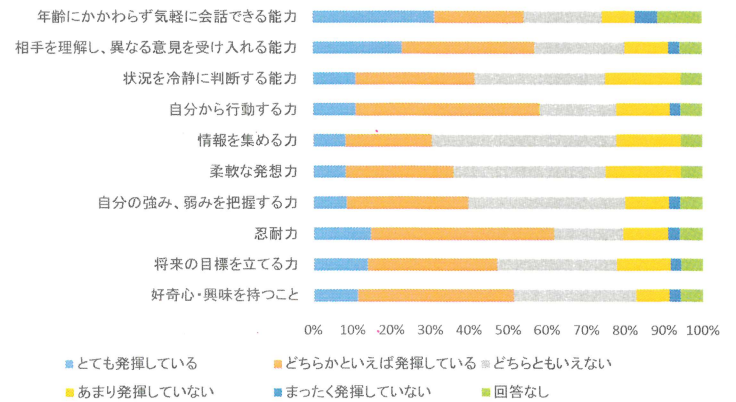

2019卒専攻科 園が必要とする能力

2019卒専攻科卒業生の発揮具合

2019卒幼教 園が必要とする能力

2019卒幼教 卒業生の発揮具合

2019卒現コミ 企業が必要とする能力

2019卒現コミ 卒業生の発揮具合

2019卒 就職先が必要とする能力

2019卒 卒業生の発揮具合

(2019)仕事をする上でどんな資格を取得しておくことが重要か？

【現コミ】

MOS【Excel】	5
MOS【Word】	5
MOS【Powerpoint】	4
日商簿記検定	3
英検	1
重要だと思う資格はない	2
その他	1
・宅建士	1

【専攻科】

保育士	6
幼稚園教諭2種免許	2
その他	1

【幼教】

保育士	17
幼稚園教諭2種免許	5
MOS【Powerpoint】	1
英検	1
心理学検定	1
重要だと思う資格はない	2
その他	3
・資格より豊富な経験（子どもとの関わり含む）	1