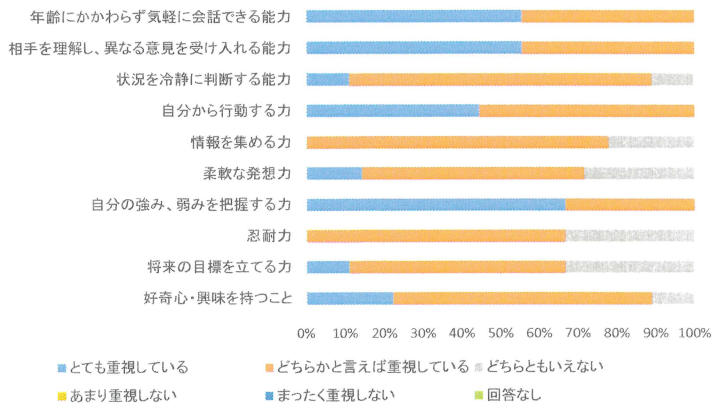

2019卒専攻科 園が必要とする能力

2019卒専攻科卒業生の発揮具合

2019卒幼教 園が必要とする能力

2019卒幼教 卒業生の発揮具合

2019卒現コミ 企業が必要とする能力

2019卒現コミ 卒業生の発揮具合

2019卒 就職先が必要とする能力

2019卒 卒業生の発揮具合

(2019)仕事をする上でどんな資格を取得しておくことが重要か？

【現コミ】

MOS【Excel】	5
MOS【Word】	5
MOS【Powerpoint】	4
日商簿記検定	3
英検	1
重要だと思う資格はない	2
その他	1
・宅建士	1

【専攻科】

保育士	6
幼稚園教諭2種免許	2
その他	1

【幼教】

保育士	17
幼稚園教諭2種免許	5
MOS【Powerpoint】	1
英検	1
心理学検定	1
重要だと思う資格はない	2
その他	3
・資格より豊富な経験（子どもとの関わり含む）	1