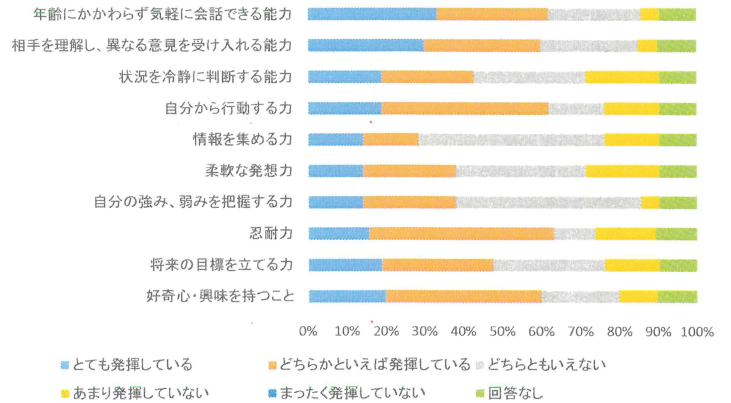

2019卒専攻科 園が必要とする能力

2019卒専攻科卒業生の発揮具合

2019卒幼教 園が必要とする能力

2019卒幼教 卒業生の発揮具合

2019卒現コミ 企業が必要とする能力

2019卒現コミ 卒業生の発揮具合

2019卒 就職先が必要とする能力

2019卒 卒業生の発揮具合

(2019)仕事をする上でどんな資格を取得しておくことが重要か？

【現コミ】

MOS【Excel】	5
MOS【Word】	5
MOS【Powerpoint】	4
日商簿記検定	3
英検	1
重要だと思う資格はない	2
その他	1
・宅建士	1

【専攻科】

保育士	6
幼稚園教諭2種免許	2
その他	1

【幼教】

保育士	17
幼稚園教諭2種免許	5
MOS【Powerpoint】	1
英検	1
心理学検定	1
重要だと思う資格はない	2
その他	3
・資格より豊富な経験（子どもとの関わり含む）	1