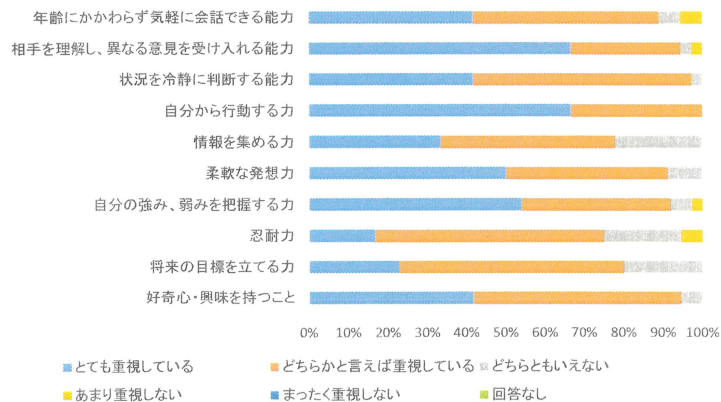

2019卒専攻科 園が必要とする能力

2019卒専攻科卒業生の発揮具合

2019卒幼教 園が必要とする能力

2019卒幼教 卒業生の発揮具合

2019卒現コミ 企業が必要とする能力

2019卒現コミ 卒業生の発揮具合

2019卒 就職先が必要とする能力

2019卒 卒業生の発揮具合

(2019)仕事をする上でどんな資格を取得しておくことが重要か？

【現コミ】

MOS【Excel】	5
MOS【Word】	5
MOS【Powerpoint】	4
日商簿記検定	3
英検	1
重要だと思う資格はない	2
その他	1
・宅建士	1

【専攻科】

保育士	6
幼稚園教諭2種免許	2
その他	1

【幼教】

保育士	17
幼稚園教諭2種免許	5
MOS【Powerpoint】	1
英検	1
心理学検定	1
重要だと思う資格はない	2
その他	3
・資格より豊富な経験（子どもとの関わり含む）	1