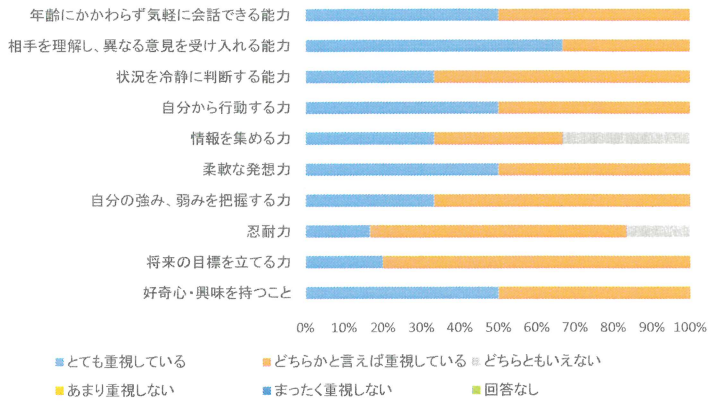

2019卒専攻科 園が必要とする能力

2019卒専攻科卒業生の発揮具合

2019卒幼教 園が必要とする能力

2019卒幼教 卒業生の発揮具合

2019卒現コミ 企業が必要とする能力

2019卒現コミ 卒業生の発揮具合

2019卒 就職先が必要とする能力

2019卒 卒業生の発揮具合

(2019)仕事をする上でどんな資格を取得しておくことが重要か？

【現コミ】

MOS【Excel】	5
MOS【Word】	5
MOS【Powerpoint】	4
日商簿記検定	3
英検	1
重要だと思う資格はない	2
その他	1
・宅建士	1

【専攻科】

保育士	6
幼稚園教諭2種免許	2
その他	1

【幼教】

保育士	17
幼稚園教諭2種免許	5
MOS【Powerpoint】	1
英検	1
心理学検定	1
重要だと思う資格はない	2
その他	3
・資格より豊富な経験（子どもとの関わり含む）	1