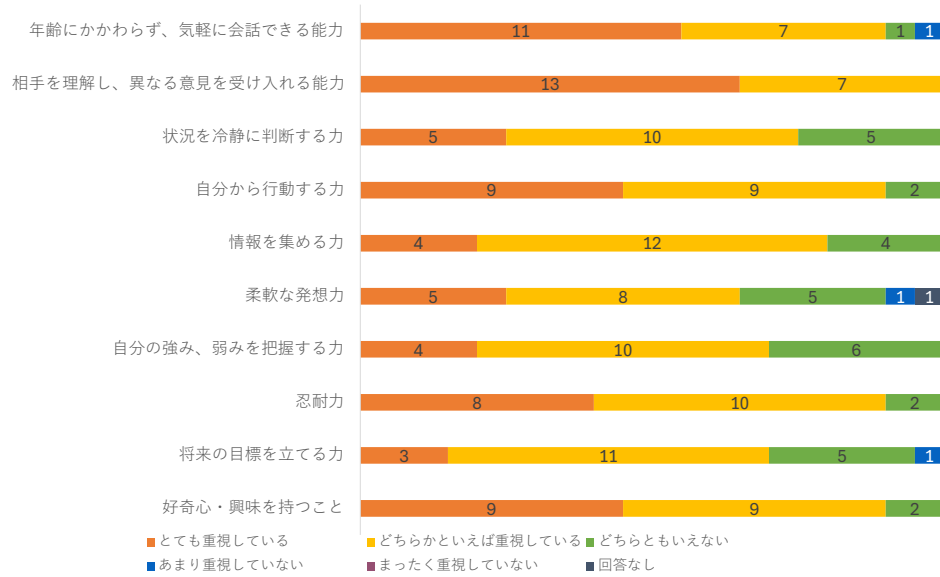

企業・園が求める能力 (R7.3卒 就職先対象)

企業・園が求める能力 (R6.3卒 就職先対象)

卒業生の発揮具合 (R7.3卒対象)

卒業生の発揮具合 (R6.3卒対象)

問3	企業・園が取得すべきと思う資格 R7		問3	企業・園が取得すべきと思う資格 R6	
1	MOS：マイクロソフト・オフィス・スペシャリスト【Word】	6	1	MOS：マイクロソフト・オフィス・スペシャリスト【Word】	6
2	MOS：マイクロソフト・オフィス・スペシャリスト【Excel】	6	2	MOS：マイクロソフト・オフィス・スペシャリスト【Excel】	8
3	MOS：マイクロソフト・オフィス・スペシャリスト【PowerPoint】	1	3	MOS：マイクロソフト・オフィス・スペシャリスト【PowerPoint】	2
4	日商PC検定（データ活用）		4	日商PC検定（データ活用）	0
5	日商PC検定（文書作成）		5	日商PC検定（文書作成）	0
6	日商簿記検定 *3級	1	6	日商簿記検定 *3級	3
7	全経簿記検定		7	全経簿記検定	0
8	秘書検定 *3級	1	8	秘書検定	0
9	幼稚園教諭二種免許	5	9	幼稚園教諭二種免許	3
10	保育士	6	10	保育士	5
11	児童厚生二級指導員	1	11	児童厚生二級指導員	0
12	ネイチャーゲームリーダー		12	ネイチャーゲームリーダー	0
13	認定ベビーシッター		13	認定ベビーシッター	0
14	ピアヘルパー		14	ピアヘルパー	0
15	心理学検定	1	15	心理学検定	0
16	サービス介助士		16	サービス介助士	0
17	メディカルクラーク（医療事務）		17	メディカルクラーク（医療事務）	2
18	TOEIC *500点	1	18	TOEIC	0
19	英語検定 *2級	1	19	英語検定	0
20	日本語検定		20	日本語検定	0
21	漢字検定		21	漢字検定	0
22	ハングル検定		22	ハングル検定	0
23	国内旅行業務取扱管理者		23	国内旅行業務取扱管理者	0
24	総合旅行業務取扱管理者		24	総合旅行業務取扱管理者	0
25	観光英検		25	観光英検	0
26	世界遺産検定		26	世界遺産検定	0
27	普通自動車第一種運転免許	2	27	重要だと思ふ資格はない	6
27	重要だと思ふ資格はない	3	28	その他	2
28	その他	3			
	（本人の気持ち）	(1)		（福祉関係）	(1)
	（コミュニケーション能力）	(1)		（調剤事務管理士）	(1)
	（資格保有していなくても、最低限のPCスキルがあればよい）	(1)			
	（必須ではないが、小売業の為少しでも簿記について学んでいるとありがたい）	(1)			