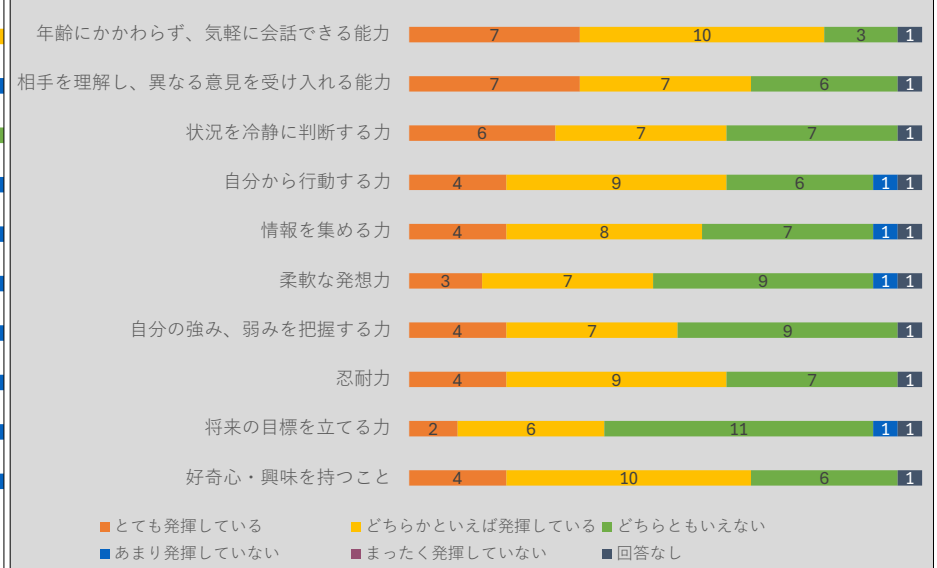

企業・園が求める能力 (R7.3卒 就職先対象)

企業・園が求める能力 (R6.3卒 就職先対象)

卒業生の発揮具合 (R7.3卒対象)

卒業生の発揮具合 (R6.3卒対象)

問3	企業・園が取得すべきと思う資格 R7		問3	企業・園が取得すべきと思う資格 R6	
1	MOS：マイクロソフト・オフィス・スペシャリスト【Word】	6	1	MOS：マイクロソフト・オフィス・スペシャリスト【Word】	6
2	MOS：マイクロソフト・オフィス・スペシャリスト【Excel】	6	2	MOS：マイクロソフト・オフィス・スペシャリスト【Excel】	8
3	MOS：マイクロソフト・オフィス・スペシャリスト【PowerPoint】	1	3	MOS：マイクロソフト・オフィス・スペシャリスト【PowerPoint】	2
4	日商PC検定（データ活用）		4	日商PC検定（データ活用）	0
5	日商PC検定（文書作成）		5	日商PC検定（文書作成）	0
6	日商簿記検定 *3級	1	6	日商簿記検定 *3級	3
7	全経簿記検定		7	全経簿記検定	0
8	秘書検定 *3級	1	8	秘書検定	0
9	幼稚園教諭二種免許	5	9	幼稚園教諭二種免許	3
10	保育士	6	10	保育士	5
11	児童厚生二級指導員	1	11	児童厚生二級指導員	0
12	ネイチャーゲームリーダー		12	ネイチャーゲームリーダー	0
13	認定ベビーシッター		13	認定ベビーシッター	0
14	ピアヘルパー		14	ピアヘルパー	0
15	心理学検定	1	15	心理学検定	0
16	サービス介助士		16	サービス介助士	0
17	メディカルクラーク（医療事務）		17	メディカルクラーク（医療事務）	2
18	TOEIC *500点	1	18	TOEIC	0
19	英語検定 *2級	1	19	英語検定	0
20	日本語検定		20	日本語検定	0
21	漢字検定		21	漢字検定	0
22	ハングル検定		22	ハングル検定	0
23	国内旅行業務取扱管理者		23	国内旅行業務取扱管理者	0
24	総合旅行業務取扱管理者		24	総合旅行業務取扱管理者	0
25	観光英検		25	観光英検	0
26	世界遺産検定		26	世界遺産検定	0
27	普通自動車第一種運転免許	2	27	重要だと思ふ資格はない	6
27	重要だと思ふ資格はない	3	28	その他	2
28	その他	3			
	（本人の気持ち）	(1)		（福祉関係）	(1)
	（コミュニケーション能力）	(1)		（調剤事務管理士）	(1)
	（資格保有していなくても、最低限のPCスキルがあればよい）	(1)			
	（必須ではないが、小売業の為少しでも簿記について学んでいるとありがたい）	(1)			