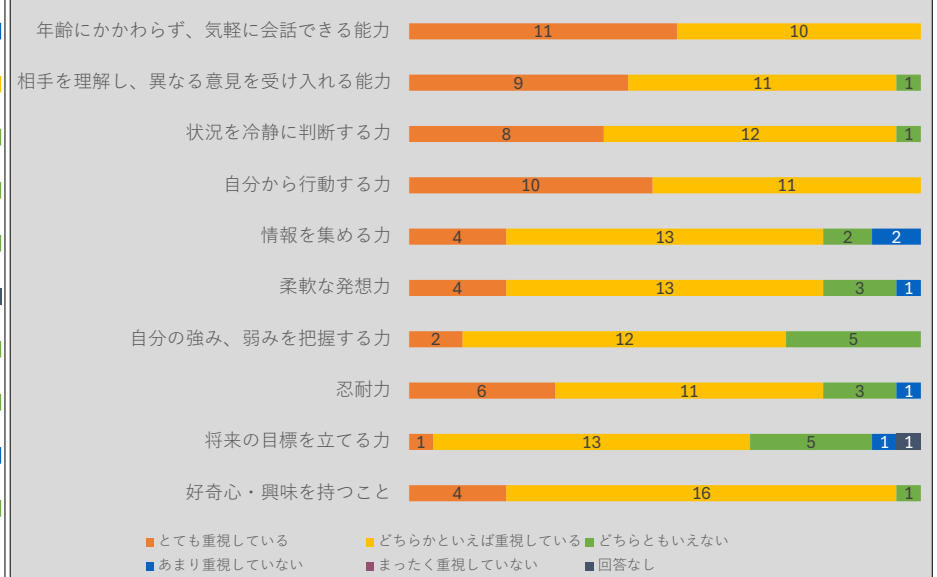

企業・園が求める能力 (R7.3卒 就職先対象)

企業・園が求める能力 (R6.3卒 就職先対象)

卒業生の発揮具合 (R7.3卒対象)

卒業生の発揮具合 (R6.3卒対象)

問3	企業・園が取得すべきと思う資格 R7		問3	企業・園が取得すべきと思う資格 R6	
1	MOS：マイクロソフト・オフィス・スペシャリスト【Word】	6	1	MOS：マイクロソフト・オフィス・スペシャリスト【Word】	6
2	MOS：マイクロソフト・オフィス・スペシャリスト【Excel】	6	2	MOS：マイクロソフト・オフィス・スペシャリスト【Excel】	8
3	MOS：マイクロソフト・オフィス・スペシャリスト【PowerPoint】	1	3	MOS：マイクロソフト・オフィス・スペシャリスト【PowerPoint】	2
4	日商PC検定（データ活用）		4	日商PC検定（データ活用）	0
5	日商PC検定（文書作成）		5	日商PC検定（文書作成）	0
6	日商簿記検定 *3級	1	6	日商簿記検定 *3級	3
7	全経簿記検定		7	全経簿記検定	0
8	秘書検定 *3級	1	8	秘書検定	0
9	幼稚園教諭二種免許	5	9	幼稚園教諭二種免許	3
10	保育士	6	10	保育士	5
11	児童厚生二級指導員	1	11	児童厚生二級指導員	0
12	ネイチャーゲームリーダー		12	ネイチャーゲームリーダー	0
13	認定ベビーシッター		13	認定ベビーシッター	0
14	ピアヘルパー		14	ピアヘルパー	0
15	心理学検定	1	15	心理学検定	0
16	サービス介助士		16	サービス介助士	0
17	メディカルクラーク（医療事務）		17	メディカルクラーク（医療事務）	2
18	TOEIC *500点	1	18	TOEIC	0
19	英語検定 *2級	1	19	英語検定	0
20	日本語検定		20	日本語検定	0
21	漢字検定		21	漢字検定	0
22	ハングル検定		22	ハングル検定	0
23	国内旅行業務取扱管理者		23	国内旅行業務取扱管理者	0
24	総合旅行業務取扱管理者		24	総合旅行業務取扱管理者	0
25	観光英検		25	観光英検	0
26	世界遺産検定		26	世界遺産検定	0
27	普通自動車第一種運転免許	2	27	重要だと思ふ資格はない	6
27	重要だと思ふ資格はない	3	28	その他	2
28	その他	3			
	（本人の気持ち）	(1)		（福祉関係）	(1)
	（コミュニケーション能力）	(1)		（調剤事務管理士）	(1)
	（資格保有していなくても、最低限のPCスキルがあればよい）	(1)			
	（必須ではないが、小売業の為少しでも簿記について学んでいるとありがたい）	(1)			