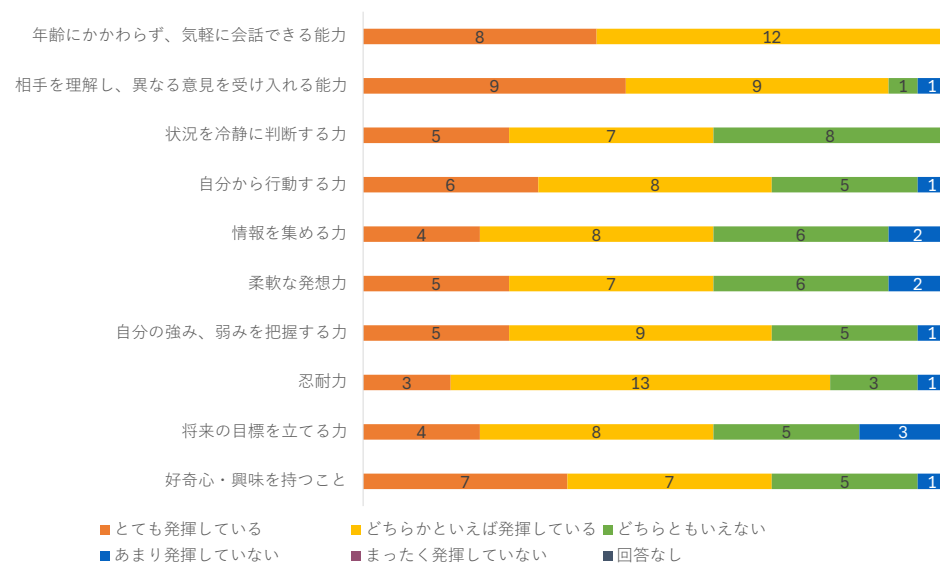

企業・園が求める能力 (R7.3卒 就職先対象)

企業・園が求める能力 (R6.3卒 就職先対象)

卒業生の発揮具合 (R7.3卒対象)

卒業生の発揮具合 (R6.3卒対象)

問3	企業・園が取得すべきと思う資格 R7		問3	企業・園が取得すべきと思う資格 R6	
1	MOS：マイクロソフト・オフィス・スペシャリスト【Word】	6	1	MOS：マイクロソフト・オフィス・スペシャリスト【Word】	6
2	MOS：マイクロソフト・オフィス・スペシャリスト【Excel】	6	2	MOS：マイクロソフト・オフィス・スペシャリスト【Excel】	8
3	MOS：マイクロソフト・オフィス・スペシャリスト【PowerPoint】	1	3	MOS：マイクロソフト・オフィス・スペシャリスト【PowerPoint】	2
4	日商PC検定（データ活用）		4	日商PC検定（データ活用）	0
5	日商PC検定（文書作成）		5	日商PC検定（文書作成）	0
6	日商簿記検定 *3級	1	6	日商簿記検定 *3級	3
7	全経簿記検定		7	全経簿記検定	0
8	秘書検定 *3級	1	8	秘書検定	0
9	幼稚園教諭二種免許	5	9	幼稚園教諭二種免許	3
10	保育士	6	10	保育士	5
11	児童厚生二級指導員	1	11	児童厚生二級指導員	0
12	ネイチャーゲームリーダー		12	ネイチャーゲームリーダー	0
13	認定ベビーシッター		13	認定ベビーシッター	0
14	ピアヘルパー		14	ピアヘルパー	0
15	心理学検定	1	15	心理学検定	0
16	サービス介助士		16	サービス介助士	0
17	メディカルクラーク（医療事務）		17	メディカルクラーク（医療事務）	2
18	TOEIC *500点	1	18	TOEIC	0
19	英語検定 *2級	1	19	英語検定	0
20	日本語検定		20	日本語検定	0
21	漢字検定		21	漢字検定	0
22	ハングル検定		22	ハングル検定	0
23	国内旅行業務取扱管理者		23	国内旅行業務取扱管理者	0
24	総合旅行業務取扱管理者		24	総合旅行業務取扱管理者	0
25	観光英検		25	観光英検	0
26	世界遺産検定		26	世界遺産検定	0
27	普通自動車第一種運転免許	2	27	重要だと思ふ資格はない	6
27	重要だと思ふ資格はない	3	28	その他	2
28	その他	3			
	（本人の気持ち）	(1)		（福祉関係）	(1)
	（コミュニケーション能力）	(1)		（調剤事務管理士）	(1)
	（資格保有していなくても、最低限のPCスキルがあればよい）	(1)			
	（必須ではないが、小売業の為少しでも簿記について学んでいるとありがたい）	(1)			